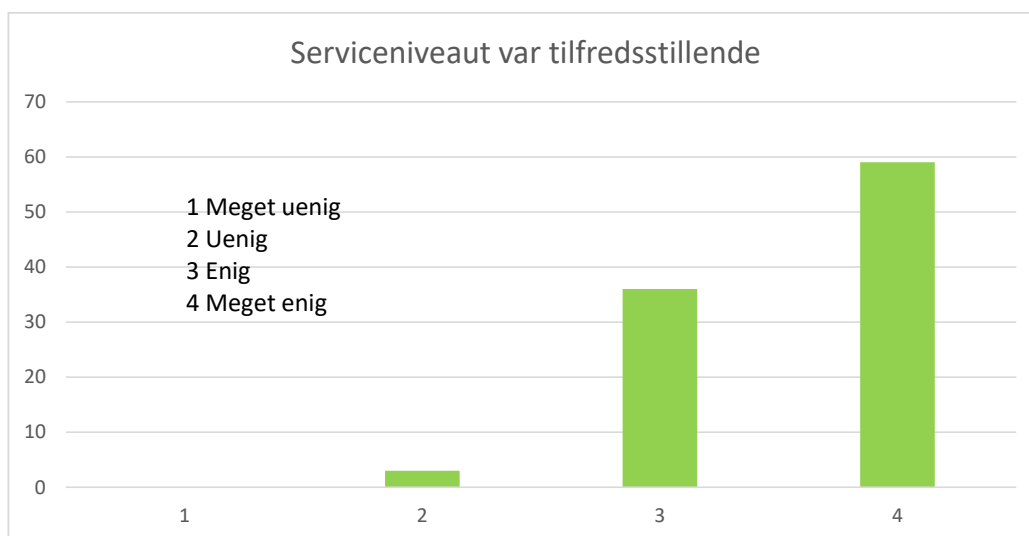

	Meget Uenig	Uenig	Enige	Meget Enige	
Vi var tilfreds med ventetiden	2	6	40	50	98
Vi var tilfreds med maden	2	1	36	59	98
Prisniveauet var tilfredsstillende	1	2	46	49	98
Serviceniveauet var tilfredsstillende	0	3	36	59	98

	Meget Uenig	Uenig	Enige	Meget Enige	sum
	h(x)	h(x)	h(x)	h(x)	
Vi var tilfreds med ventetiden	2,04	6,12	40,82	51,02	100
Vi var tilfreds med maden	2,04	1,02	36,73	60,20	100
Prisniveauet var tilfredsstillende	1,02	2,04	46,94	50,00	100
Serviceniveauet var tilfredsstillende	0,00	3,06	36,73	60,20	100