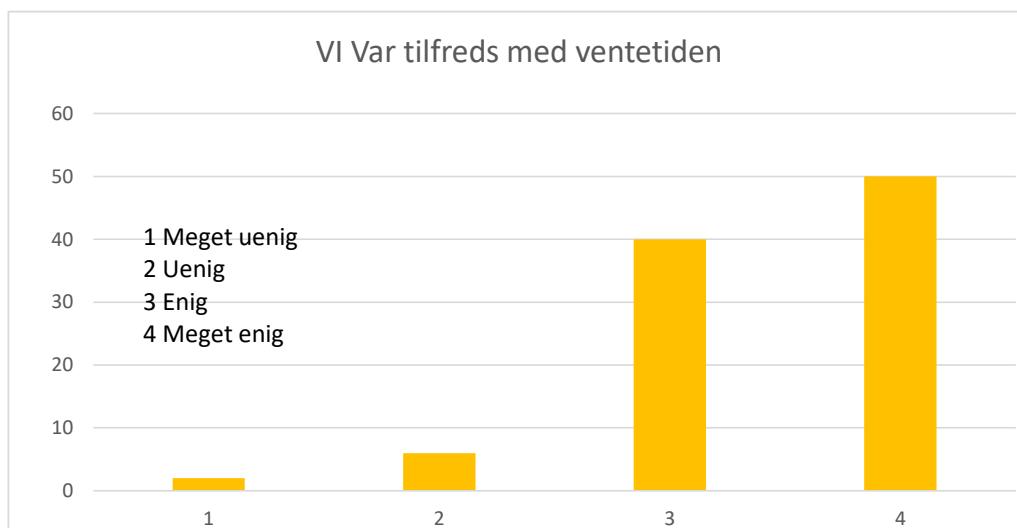

	Meget Uenig	Uenig	Enige	Meget Enige	
Vi var tilfreds med ventetiden	2	6	40	50	98
Vi var tilfreds med maden	2	1	36	59	98
Prisniveauet var tilfredsstillende	1	2	46	49	98
Serviceniveauet var tilfredsstillende	0	3	36	59	98

	Meget Uenig	Uenig	Enige	Meget Enige	sum
	h(x)	h(x)	h(x)	h(x)	
Vi var tilfreds med ventetiden	2,04	6,12	40,82	51,02	100
Vi var tilfreds med maden	2,04	1,02	36,73	60,20	100
Prisniveauet var tilfredsstillende	1,02	2,04	46,94	50,00	100
Serviceniveauet var tilfredsstillende	0,00	3,06	36,73	60,20	100