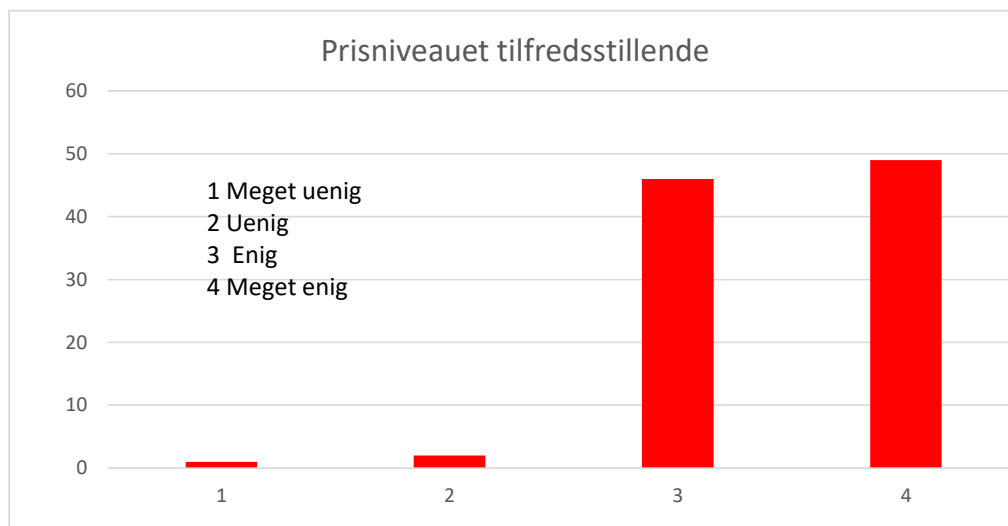

	Meget Uenig	Uenig	Enige	Meget Enige	
Vi var tilfreds med ventetiden	2	6	40	50	98
Vi var tilfreds med maden	2	1	36	59	98
Prisniveauet var tilfredsstillende	1	2	46	49	98
Serviceniveauet var tilfredsstillende	0	3	36	59	98

	Meget Uenig	Uenig	Enige	Meget Enige	sum
	h(x)	h(x)	h(x)	h(x)	
Vi var tilfreds med ventetiden	2,04	6,12	40,82	51,02	100
Vi var tilfreds med maden	2,04	1,02	36,73	60,20	100
Prisniveauet var tilfredsstillende	1,02	2,04	46,94	50,00	100
Serviceniveauet var tilfredsstillende	0,00	3,06	36,73	60,20	100