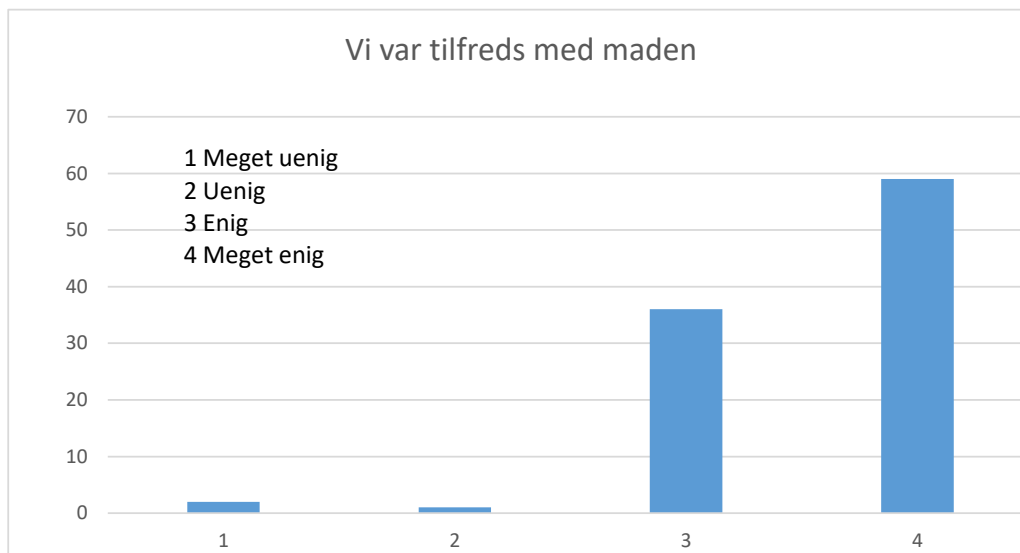

	Meget Uenig	Uenig	Enige	Meget Enige	sum
	h(x)	h(x)	h(x)	h(x)	
Vi var tilfreds med ventetiden	2,04	6,12	40,82	51,02	100
Vi var tilfreds med maden	2,04	1,02	36,73	60,20	100
Prisniveauet var tilfredsstillende	1,02	2,04	46,94	50,00	100
Serviceniveauet var tilfredsstillende	0,00	3,06	36,73	60,20	100